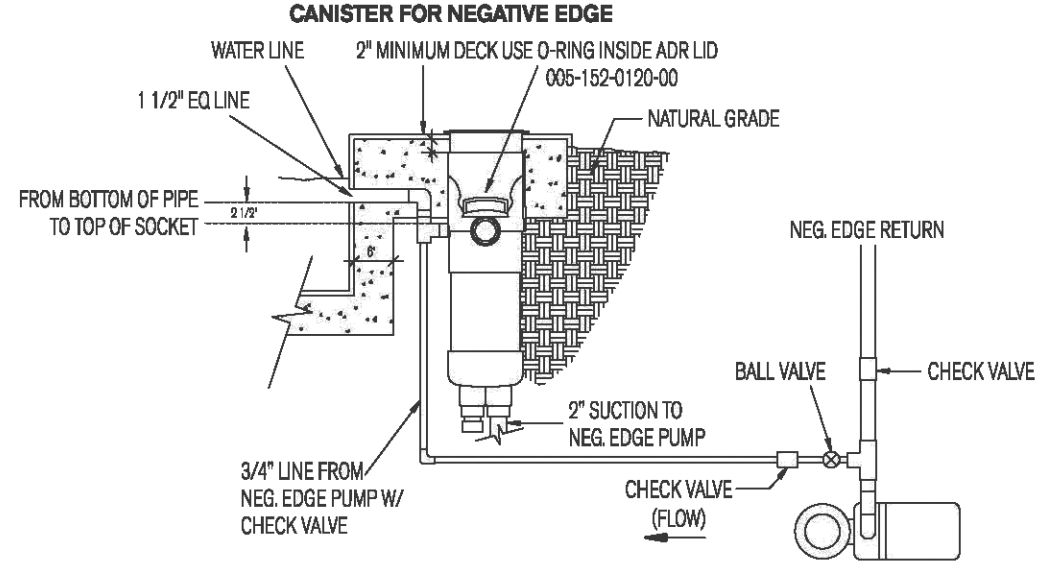

SET CANISTER AT SAME LEVEL AS SKIMMER

Coloque la canastilla al mismo nivel que la espumadera

Régler la boîte au même niveau de l'écumoire

REV042111