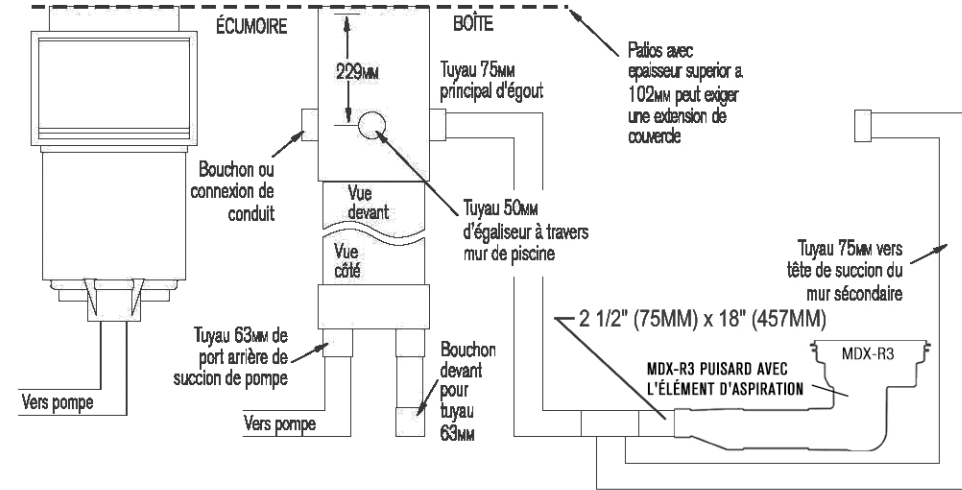

SET CANISTER AT SAME LEVEL AS SKIMMER

Coloque la canastilla al mismo nivel que la espumadera

Régler la boîte au même niveau de l'écumoire

REV042111