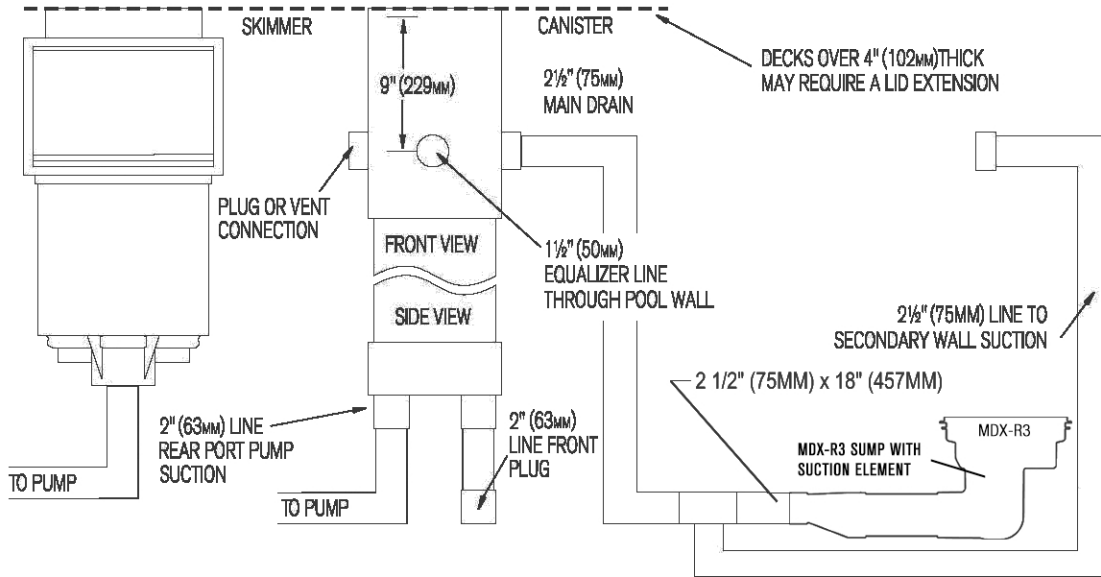

SET CANISTER AT SAME LEVEL AS SKIMMER

Coloque la canastilla al mismo nivel que la espumadera

Régler la boîte au même niveau de l'écumoire

REV042111