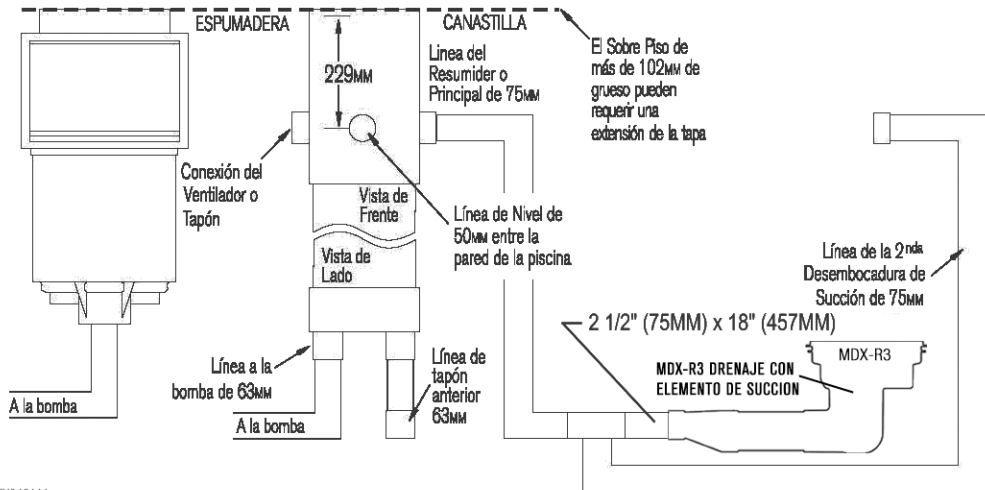

SET CANISTER AT SAME LEVEL AS SKIMMER

Coloque la canastilla al mismo nivel que la espumadera

Régler la boîte au même niveau de l'écumoire

REV042111